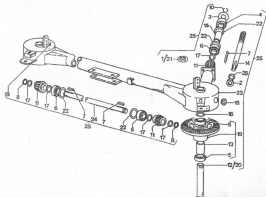

MESKO Faneur Andaineur PZ300, Z275

ECROU droite

Nazwa produktu: ECROU droite

Model produktu: GT 37V

Strela PZ 300 Mesko Z-275 Rateaux-faneurs a foin. Pieces d'origine.. no 21