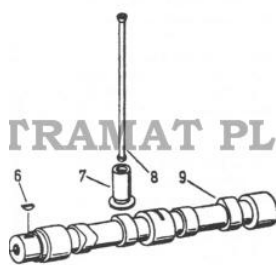

URSUS 325, 328, 330 , 335 > MOTEUR

TIGE DE SOUPAPE

Nazwa produktu: TIGE DE SOUPAPE

Model produktu: 50102470

URSUS 2 CYLINDERS