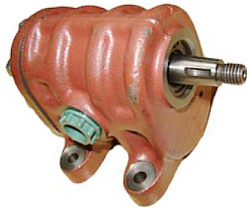

URSUS 325, 328, 330 , 335 > RELEVAGE

POMPE HYDRAULIQUE relevage

Nazwa produktu: POMPE HYDRAULIQUE relevage

Model produktu: 42371292

URSUS C-330/335
