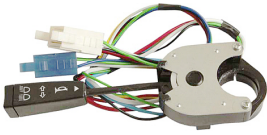

ZETOR 2011->11641 > ELECTRICITY

SWITCH

Nazwa produktu: SWITCH

Model produktu: 59115624

FLASHING LIGHTS SWITCH
