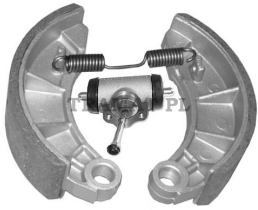

URSUS 4011, 350, 355, 360 > BRAKES

BRAKE SET

Nazwa produktu: BRAKE SET

Model produktu: 46526000

BRAKE REPLACEMENT SET FOR URSUS 4011/350/355/360