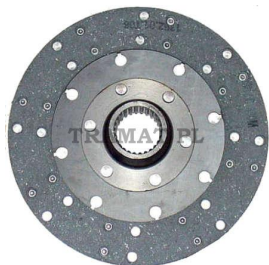

URSUS 325, 328, 330 , 335 > CLUTCH

CLUTCH DISC - PTO

Nazwa produktu: CLUTCH DISC - PTO

Model produktu: 42211051

CLUTCH DISC - PTO URSUS C-330/335