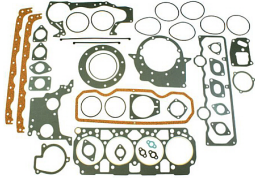

BELARUS, MTZ 50/80/920/1025/1220 > ENGINE

## ENGINE GASKET SET

Nazwa produktu: ENGINE GASKET SET

Model produktu: MTZ80

BELARUS/MTZ 80 contain all neede gaskets