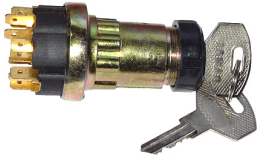

BELARUS, MTZ 50/80/920/1025/1220 > ELECTRICITY

SWITCH C/W KEY

Nazwa produktu: SWITCH C/W KEY

Model produktu: WK353

BELARUS/MTZ new modele. FOR PLASTIC DASHBOARD, BELARUS 900/920/1025
