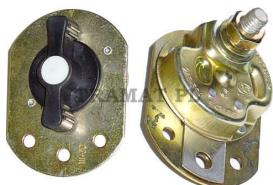

BELARUS, MTZ 50/80/920/1025/1220 > ELECTRICITY

CIRCUIT SWITCH

Nazwa produktu: CIRCUIT SWITCH

Model produktu: VK318B

BEALRUS/MTZ
