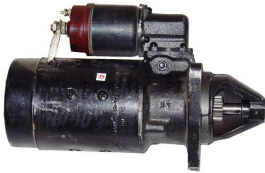

BELARUS T25/25A/T40/T40S > ELECTRICITY

STARTER T40

Nazwa produktu: STARTER T40

Model produktu: 24173708000

BELARUS/MTZ suitable for T40
