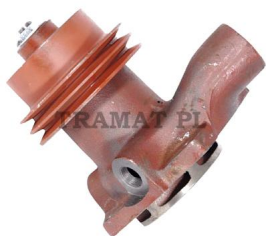

## WATER PUMP

Nazwa produktu: WATER PUMP

Model produktu: 87017529

URSUS 1114-&gt;1614 ZETOR 11211, 11245, 12211, 12245, 14245, 16245  
12111.12145.14145.16145 12011,12045, 16045