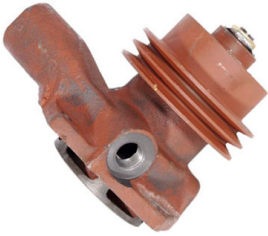

WATER PUMP

Nazwa produktu: WATER PUMP

Model produktu: 84017529

URSUS 912- $\>$ 1114 ZETOR 8111,8145,9111,9145, 10111,10145
8211,8245,9211,9245, 10211,10245