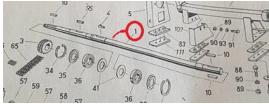

FORTSCHRITT > CUTTER- E281

SHAFT

Nazwa produktu: SHAFT

Model produktu: E281-0203756560

CUTTER e281
