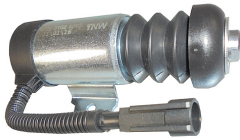

ZETOR 2011->11641 > ELECTRICITY

RELAY VALVE

Nazwa produktu: RELAY VALVE

Model produktu: 935752

ZETOR
