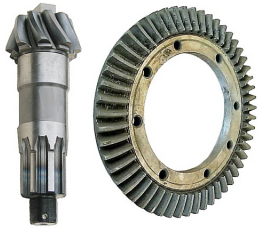

KIROVETS, T150, K150, K700, K900

DIFFERENTIAL SET

Nazwa produktu: DIFFERENTIAL SET

Model produktu: 15038103/15038104-1

T150