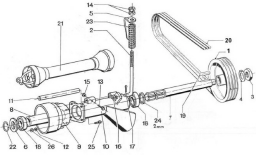

MESKO MOWERS Z 175

MAIN DRIVE Z-175

Nazwa produktu: MAIN DRIVE Z-175

Model produktu: MAIN FRAME

CHOOSE NEEDED PART AND ASK FOR PRICE