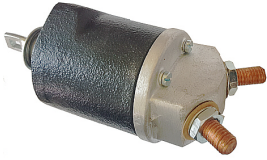

URSUS 325, 328, 330 , 335 > ELECTRICITY

RELAY

Nazwa produktu: RELAY

Model produktu: 9410010or

URSUS C /228/330/335 ARMATURE 3 SPLINES - starter R-7a ORIGINAL
