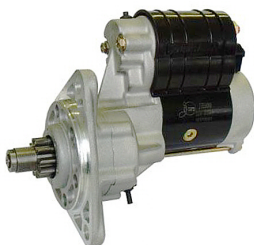

BELARUS, MTZ 50/80/920/1025/1220 > ELECTRICITY

STARTER MTZ - reductor

Nazwa produktu: STARTER MTZ - reductor

Model produktu: SWRMTZ 24Vjub

BELARUS all models 24V - JUBANA 24V 4,5kW MTZ
80,82,800,820,850,920,1020,1025,1221 and 565,575 instalation 24V