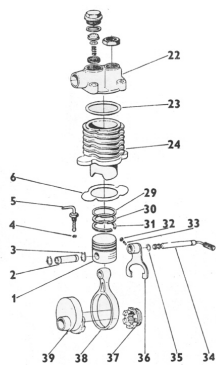

ZETOR 2011->11641 > Compressor

ECCENTRICITY

Nazwa produktu: ECCENTRICITY

Model produktu: 950935

ZETOR 5211->7745 no 39