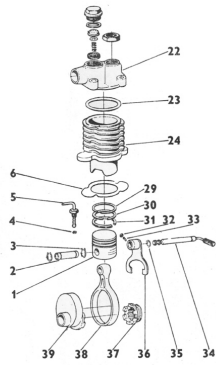

ZETOR 2011->11641 > Compressor

CONROD

Nazwa produktu: CONROD

Model produktu: 973133;54

ZETOR 5211->7745 no 38