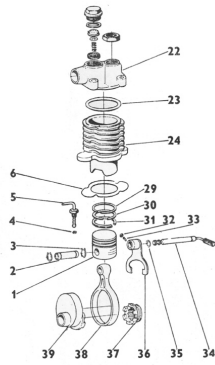

ZETOR 2011->11641 > Compressor

RING set

Nazwa produktu: RING set

Model produktu: 973133;54

ZETOR 5211->7745 & no 29;30;31