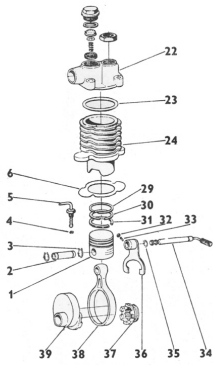

ZETOR 2011->11641 > Compressor

PISTON

Nazwa produktu: PISTON

Model produktu: 950949

ZETOR 5211->7745 no 1