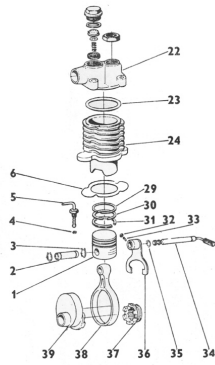

ZETOR 2011->11641 > Compressor

LINER

Nazwa produktu: LINER

Model produktu: 950942

ZETOR 5211->7745 no 24