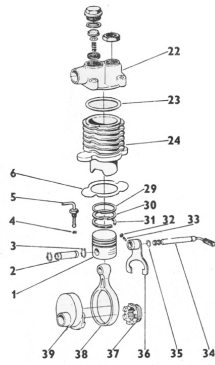

ZETOR 2011->11641 > Compressor

HEAD

Nazwa produktu: HEAD

Model produktu: 950933

ZETOR 5211->7745 no 22