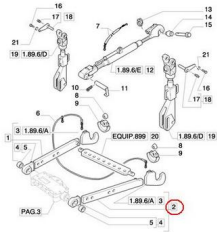

NEW HOLLAND, FORD, FIAT

ARM LH

Nazwa produktu: ARM LH

Model produktu: 47125898

NEW HOLLAND