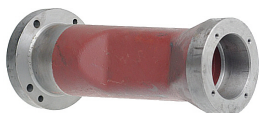

URSUS C385->1614 ZETOR 8011 ->16245 > FRONT AXLE & STEERING

PINION BODY

Nazwa produktu: PINION BODY

Model produktu: 80170113

URSUS 385a-1614 ZETOR 8045-16245 4 WD
L=400
