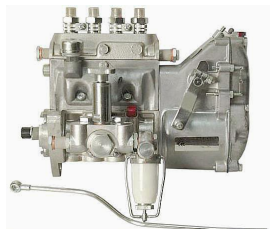

URSUS 4011, 350, 355, 360 > ENGINE

INJECTION PUMP

Nazwa produktu: INJECTION PUMP

Model produktu: 46418770

URSUS 350/360