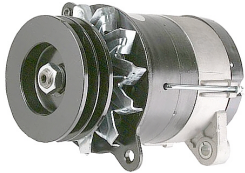

BELARUS T25/25A/T40/T40S > ELECTRICITY

ALTERNATOR

Nazwa produktu: ALTERNATOR

Model produktu: 46463701_2

BEALRUs T40 alternator c/w regulator double pulley. Power 700WAll models.
