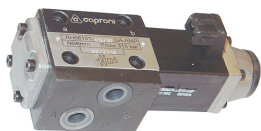

BELARUS, MTZ 50/80/920/1025/1220 > ELECTRICITY

DISTRIBUTOR

Nazwa produktu: DISTRIBUTOR

Model produktu: RH0610101200GAMP

BELARUS front axle
