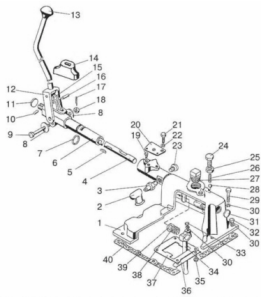

BELARUS, MTZ 50/80/920/1025/1220 > GEAR BOX & REAR AXLE

SPRING

Nazwa produktu: SPRING

Model produktu: 704609037

BELARUS/MTZ gear box control lever n/m nbsp; NO 26