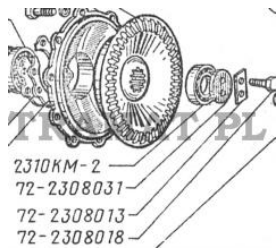

BELARUS, MTZ 50/80/920/1025/1220 > GEAR BOX & REAR AXLE

WASHER

Nazwa produktu: WASHER

Model produktu: 722308031

BELARUS/MTZ ALL MODELS