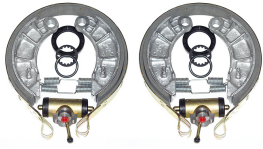

ZETOR 2011->11641 > BRAKES

BRAKES SET cpl

Nazwa produktu: BRAKES SET cpl

Model produktu: 69110CPL_RL_FR

COMPLETE KIT FOR ZETORS 3320-> 6340, 5211-> 6245, 5711, 5718, 5745, 5748, 5911,5945,6711,6718, 6911,6945,7011,7045,7211,7245

Complete both sides set - left and right

FRAGOKOV cilinders
