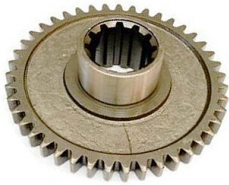

BELARUS, MTZ 50/80/920/1025/1220 > GEAR BOX & REAR AXLE

## GEAR

Nazwa produktu: GEAR  
Model produktu: 501701214  
BELARUS/MTZ 80/82

---