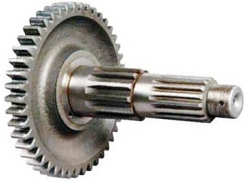

BELARUS, MTZ 50/80/920/1025/1220 > GEAR BOX & REAR AXLE

SHAFT

Nazwa produktu: SHAFT

Model produktu: 501701252

BELARUS 80/82