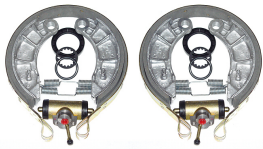

URSUS 4011, 350, 355, 360 > BRAKES

BRAKES SET cpl

Nazwa produktu: BRAKES SET cpl

Model produktu: 465260CPL_RL

COMPLETE KIT FOR URSUS 4011/350/355/360

Complete both sides set - left and right
