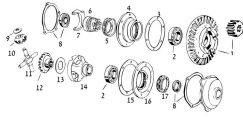

ZETOR 2011->11641 > GEAR BOX&REAR AXLE

WASHER

Nazwa produktu: WASHER

Model produktu: 40112523

ZETOR 4711->6748 no 13
