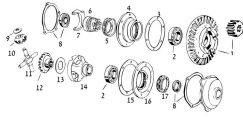

ZETOR 2011->11641 > GEAR BOX&REAR AXLE

BEARNG

Nazwa produktu: BEARNG

Model produktu: 971337

ZETOR 4711->6748 no 2
