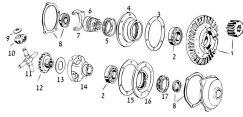

ZETOR 2011->11641 > GEAR BOX&REAR AXLE

GASKETS

Nazwa produktu: GASKETS

Model produktu: 952502

ZETOR 4711->6748 & no 3
