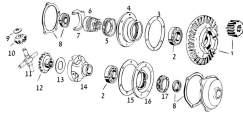

ZETOR 2011->11641 > GEAR BOX&REAR AXLE

GASKETS

Nazwa produktu: GASKETS

Model produktu: 952502

ZETOR 4711->6748 no 3
