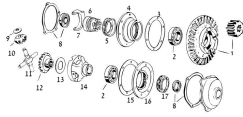

ZETOR 2011->11641 > GEAR BOX&REAR AXLE

## GASKETS

Nazwa produktu: GASKETS

Model produktu: 952502-3

ZETOR 4711->6748&nbsp;no 8

---