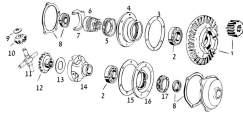

ZETOR 2011->11641 > GEAR BOX&REAR AXLE

WASHER

Nazwa produktu: WASHER

Model produktu: 5042531

ZETOR 4711->6748 no 9
