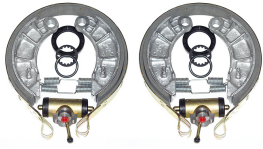

ZETOR 2011->11641 > BRAKES

BRAKE SET cpl

Nazwa produktu: BRAKE SET cpl

Model produktu: 401100RL

BRAKE REPLACEMENT SET FOR: ZETOR2011 -> 4011, 2511 -> 4511, 4712, 4718, 4911,5011,5511,5545, 5611,5645,5647, frech models 330, 440,
Complete both sides set - left and right
