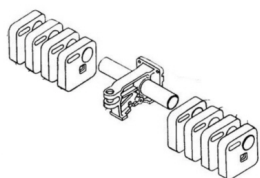

BELARUS T25/T25A/T40/T40S > FRONT AXLE & STEERING

FRONT WEIGHTS

Nazwa produktu: FRONT WEIGHTS

Model produktu: A2530227

BELARUS T25 1 weight 20kh
