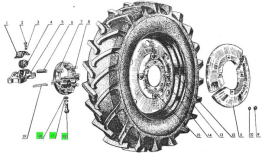

BELARUS, MTZ 50/80/920/1025/1220 > GEAR BOX & REAR AXLE

## WASHER

Nazwa produktu: WASHER

Model produktu: 503104O FI27

BELARUS 50-82 &nbsp; &nbsp; &nbsp; &nbsp; &nbsp; no 17