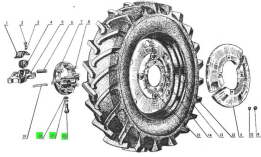

BELARUS, MTZ 50/80/920/1025/1220 > GEAR BOX & REAR AXLE

WASHER

Nazwa produktu: WASHER

Model produktu: 503104029

BELARUS 50-82 no 18
