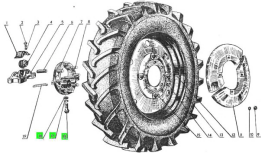

BELARUS, MTZ 50/80/920/1025/1220 > GEAR BOX & REAR AXLE

BOLT

Nazwa produktu: BOLT

Model produktu: 503104028

BELARUS 50-82 no 16