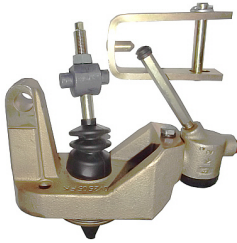

ZETOR 2011->11641 > BRAKES

SLEEVE CYLINDER cpl

Nazwa produktu: SLEEVE CYLINDER cpl

Model produktu: 33227922

ZETOR PROXIMA
Fragokov
