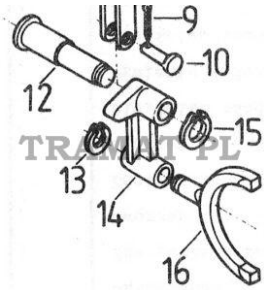

URSUS C385->1614 ZETOR 8011 ->16245 > GEAR BOX & REAR AXLE

LEVER

Nazwa produktu: LEVER

Model produktu: 80153076

URSUS/ZETOR/ZTS 80-160HP ALTERNATIVE NUMBER 80-153-244