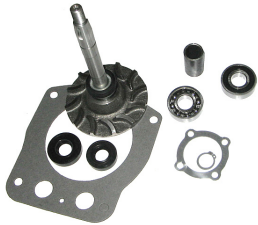

ZETOR 25A > ENGINE

WATER PUMP KIT

Nazwa produktu: WATER PUMP KIT

Model produktu: WATpKIT25

ZETOR 25/50