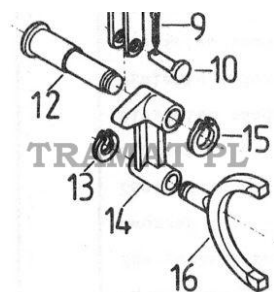

URSUS C385->1614 ZETOR 8011 ->16245 > GEAR BOX & REAR AXLE

LEVER

Nazwa produktu: LEVER

Model produktu: 80153244

URSUS/ZETOR/ZTS 80-160HP ALTERNATIVE REFERNCE 80-153-076