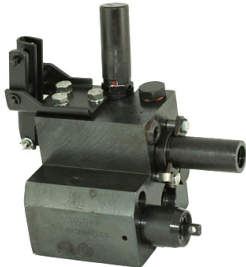

URSUS C385->1614 ZETOR 8011 ->16245 > HYDR. LIFT

DISTRIBUTOR

Nazwa produktu: DISTRIBUTOR

Model produktu: 89413000

URSUS 1222->1614ZETOR CRYSTAL 1201->16245